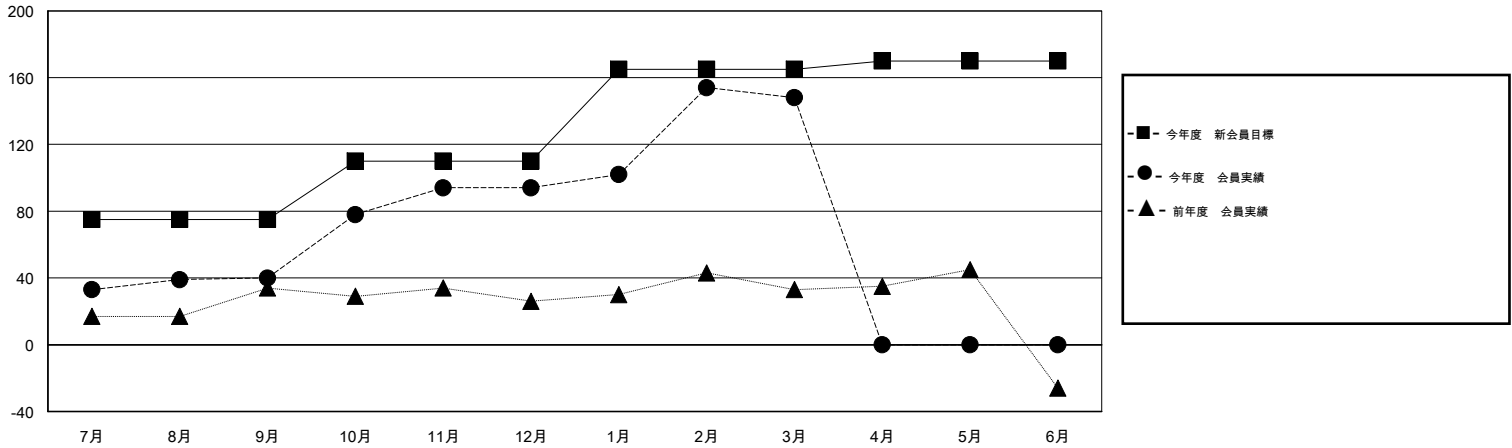

MONTHLY MEMBERSHIP PROGRESS REPORT

District 337 D

Results as of: 3/31/2015

GMT: Chikao Suzuki

地域 JAPAN

GMT会則地域 5-Jap

クラブ				
結果: 2014-2015				
四半期	新クラブ目標	新クラブ	解散クラブ	純増 / 減
7月/8月/9月	0	0	0	0
10月/11月/12月	0	0	0	0
1月/2月/3月	1	0	0	0
4月/5月/6月	0	0	0	0

名				
結果: 2014-2015				
四半期	新会員目標	チャーターメン バー / 新会員	退会者	純増 / 減
7月/8月/9月	75	99	59	40
10月/11月/12月	35	101	47	54
1月/2月/3月	55	115	61	54
4月/5月/6月	5	0	0	0

新クラブ目標及び実績累計

会員目標及び実績累計

解散クラブ: 0	67 CLUBS OF 80 一名以上の新会員を登録	男女別 男性 2,131 (87.16%) 女性 314 (12.84%)
退会者 物故会員 14 クラブ解散 1 その他 152 合計 167	健康診断データはこちら	家族会員 304 世帯主 140 世帯主以外 164